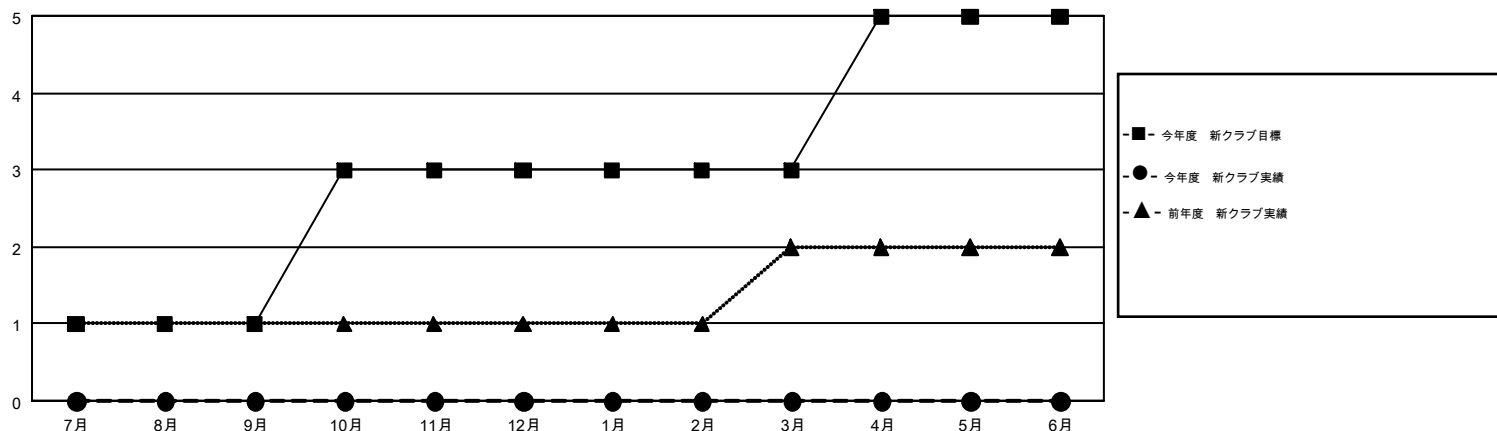

GMT MONTHLY MEMBERSHIP PROGRESS REPORT

Results as of: 4/30/2019

Multiple District 334

LOCATION: JAPAN

GMT: MASAYOSHI MARUYAMA, YASUHISA NAKAMURA

GMT会則地域 5

クラブ				名			
結果: 2018-2019				結果: 2018-2019			
四半期	新クラブ目標	新クラブ	解散クラブ	四半期	会員純増目標	会員増強実績	退会者(転籍を含む)実際
7月/8月/9月	1	0	0	7月/8月/9月	415	461	247
10月/11月/12月	2	0	1	10月/11月/12月	455	223	425
1月/2月/3月	0	0	0	1月/2月/3月	245	377	204
4月/5月/6月	2	0	0	4月/5月/6月	123	110	105

新クラブ目標及び実績累計

会員目標及び実績累計

解散クラブ: 1	327 CLUBS OF 423 一名以上の新会員を登録	男女別 男性 15,849 (70.77%) 女性 6,547 (29.23%)
退会者 物故会員 125 クラブ解散 6 その他 850 合計 981	会員累計データを見るには、ここをクリック	世帯主/家族会員合計 12,163 国際会費半額の家族会員 6,628