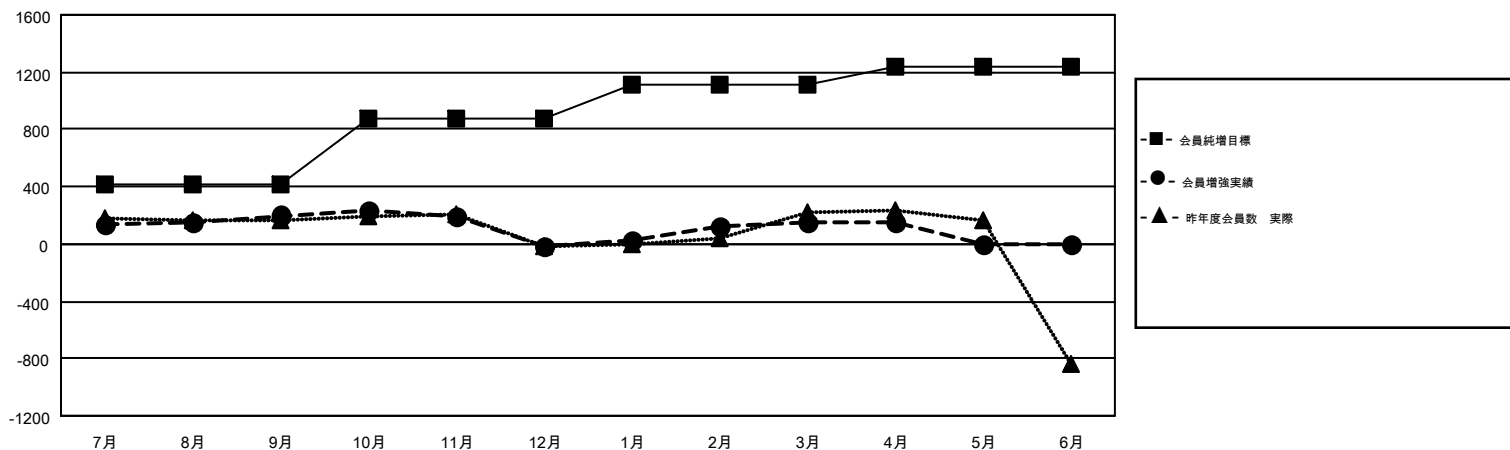

GMT MONTHLY MEMBERSHIP PROGRESS REPORT

Results as of: 4/30/2019

Multiple District 334

LOCATION: JAPAN

GMT: MASAYOSHI MARUYAMA, YASUHISA NAKAMURA

GMT会則地域 5

クラブ				名			
結果: 2018-2019				結果: 2018-2019			
四半期	新クラブ目標	新クラブ	解散クラブ	四半期	会員純増目標	会員増強実績	退会者(転籍を含む)実際
7月/8月/9月	1	0	0	7月/8月/9月	415	461	247
10月/11月/12月	2	0	1	10月/11月/12月	455	223	425
1月/2月/3月	0	0	0	1月/2月/3月	245	377	204
4月/5月/6月	2	0	0	4月/5月/6月	123	110	105

新クラブ目標及び実績累計

会員目標及び実績累計

解散クラブ: 1	327 CLUBS OF 423 一名以上の新会員を登録	男女別 男性 15,849 (70.77%) 女性 6,547 (29.23%)
退会者 物故会員 125 クラブ解散 6 その他 850 合計 981	会員累計データを見るには、ここをクリック	世帯主/家族会員合計 12,163 国際会費半額の家族会員 6,628